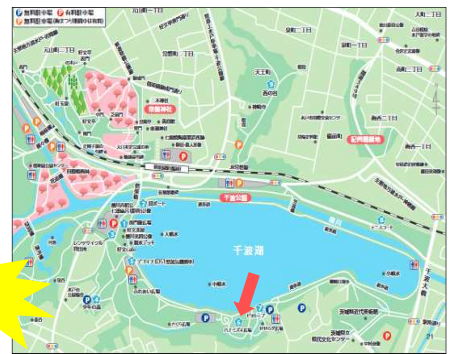

★ グローバルキャンプのご案内 ★

●日 時：2019年8月19日（月）  
 10:00～15:00（15分前より受付開始）

●サイト：千波公園 ハナミズキ広場（水戸市千波町）  
 ＊無料・有料の駐車場有り

●対 象：幼稚園児（年中・年長）&小学生

●定 員：30名 ＊最少開催人員15名

●参加費： 9,000円（税別/会員）  
 10,000円（税別/一般）  
 ＊アクティビティ費、Tシャツ代、保険料などが含まれます。